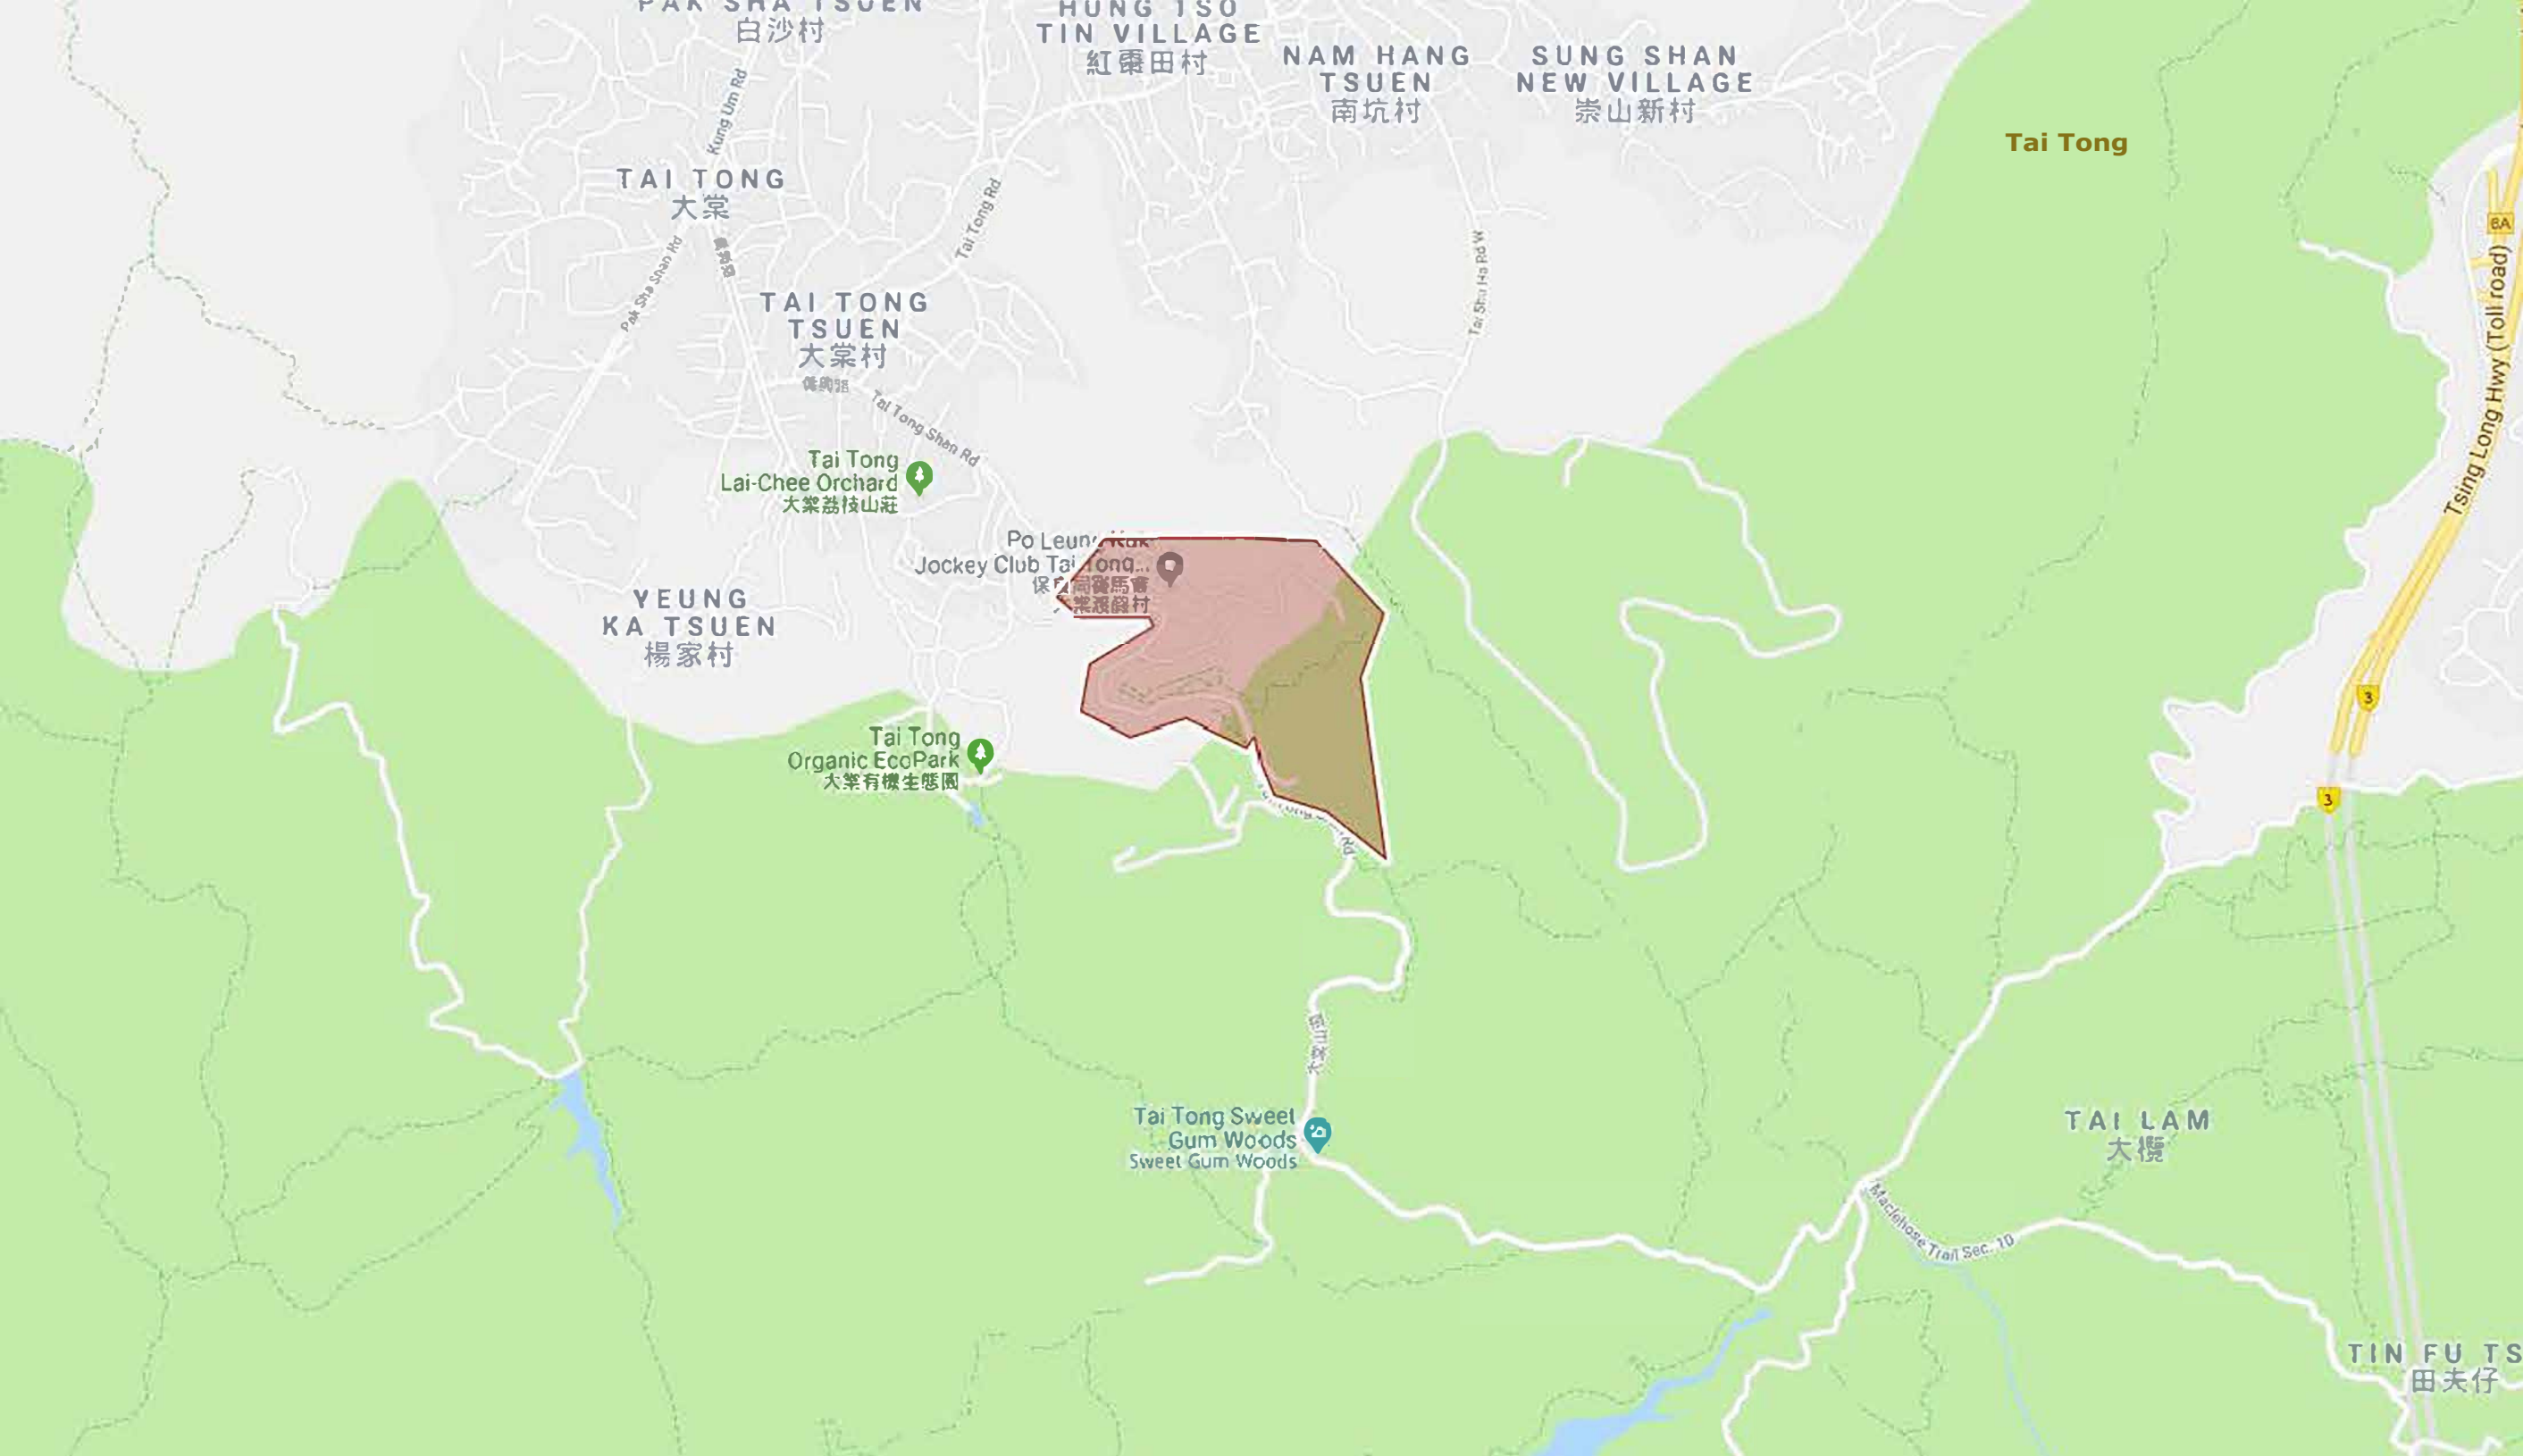

**Sai Kung Outdoor Recreation Centre  
and Lion's Nature Education Centre**

Pak Kong San Tsuen  
北港新村

Hong Kong Golf  
& Tennis Academy  
香港高爾夫球  
及網球學院

The Giverny  
漆窩

Hong Kong Scout  
Association Pak Sha...  
香港童軍總會白沙灣  
譚華正海上活動中心

Lakeside Garden  
翠塘花園

Lion's Nature  
Education Centre  
獅子會自然教育中心

Royal Hong Kong  
Yacht Club Shelter...  
西貢遊艇會花園

Sal Kung West  
Country Park  
西貢西  
郊野公園

Hebe Haven

TAI TONG  
大棠

TAI TONG  
TSUEN  
大棠村

YEUNG  
KA TSUEN  
楊家村

HUNG ISO  
TIN VILLAGE  
紅磗田村

NAM HANG  
TSUEN  
南坑村

SUNG SHAN  
NEW VILLAGE  
崇山新村

Tai Tong

Tai Tong  
Lai-Chee Orchard  
大棠荔枝山莊

Po Leung  
Jockey Club Tai Tong  
保良局賽馬會  
棠源村

Tai Tong  
Organic EcoPark  
大棠有機生態園

Tai Tong Sweet  
Gum Woods  
Sweet Gum Woods

TAI LAM  
大欖

TIN FU TS  
田夫仔

Kung Um Rd

Tai Tong Rd

Tai Shu Ho Rd W

Tai Tong Shen Rd

Tsing Long Hwy (Toll road)