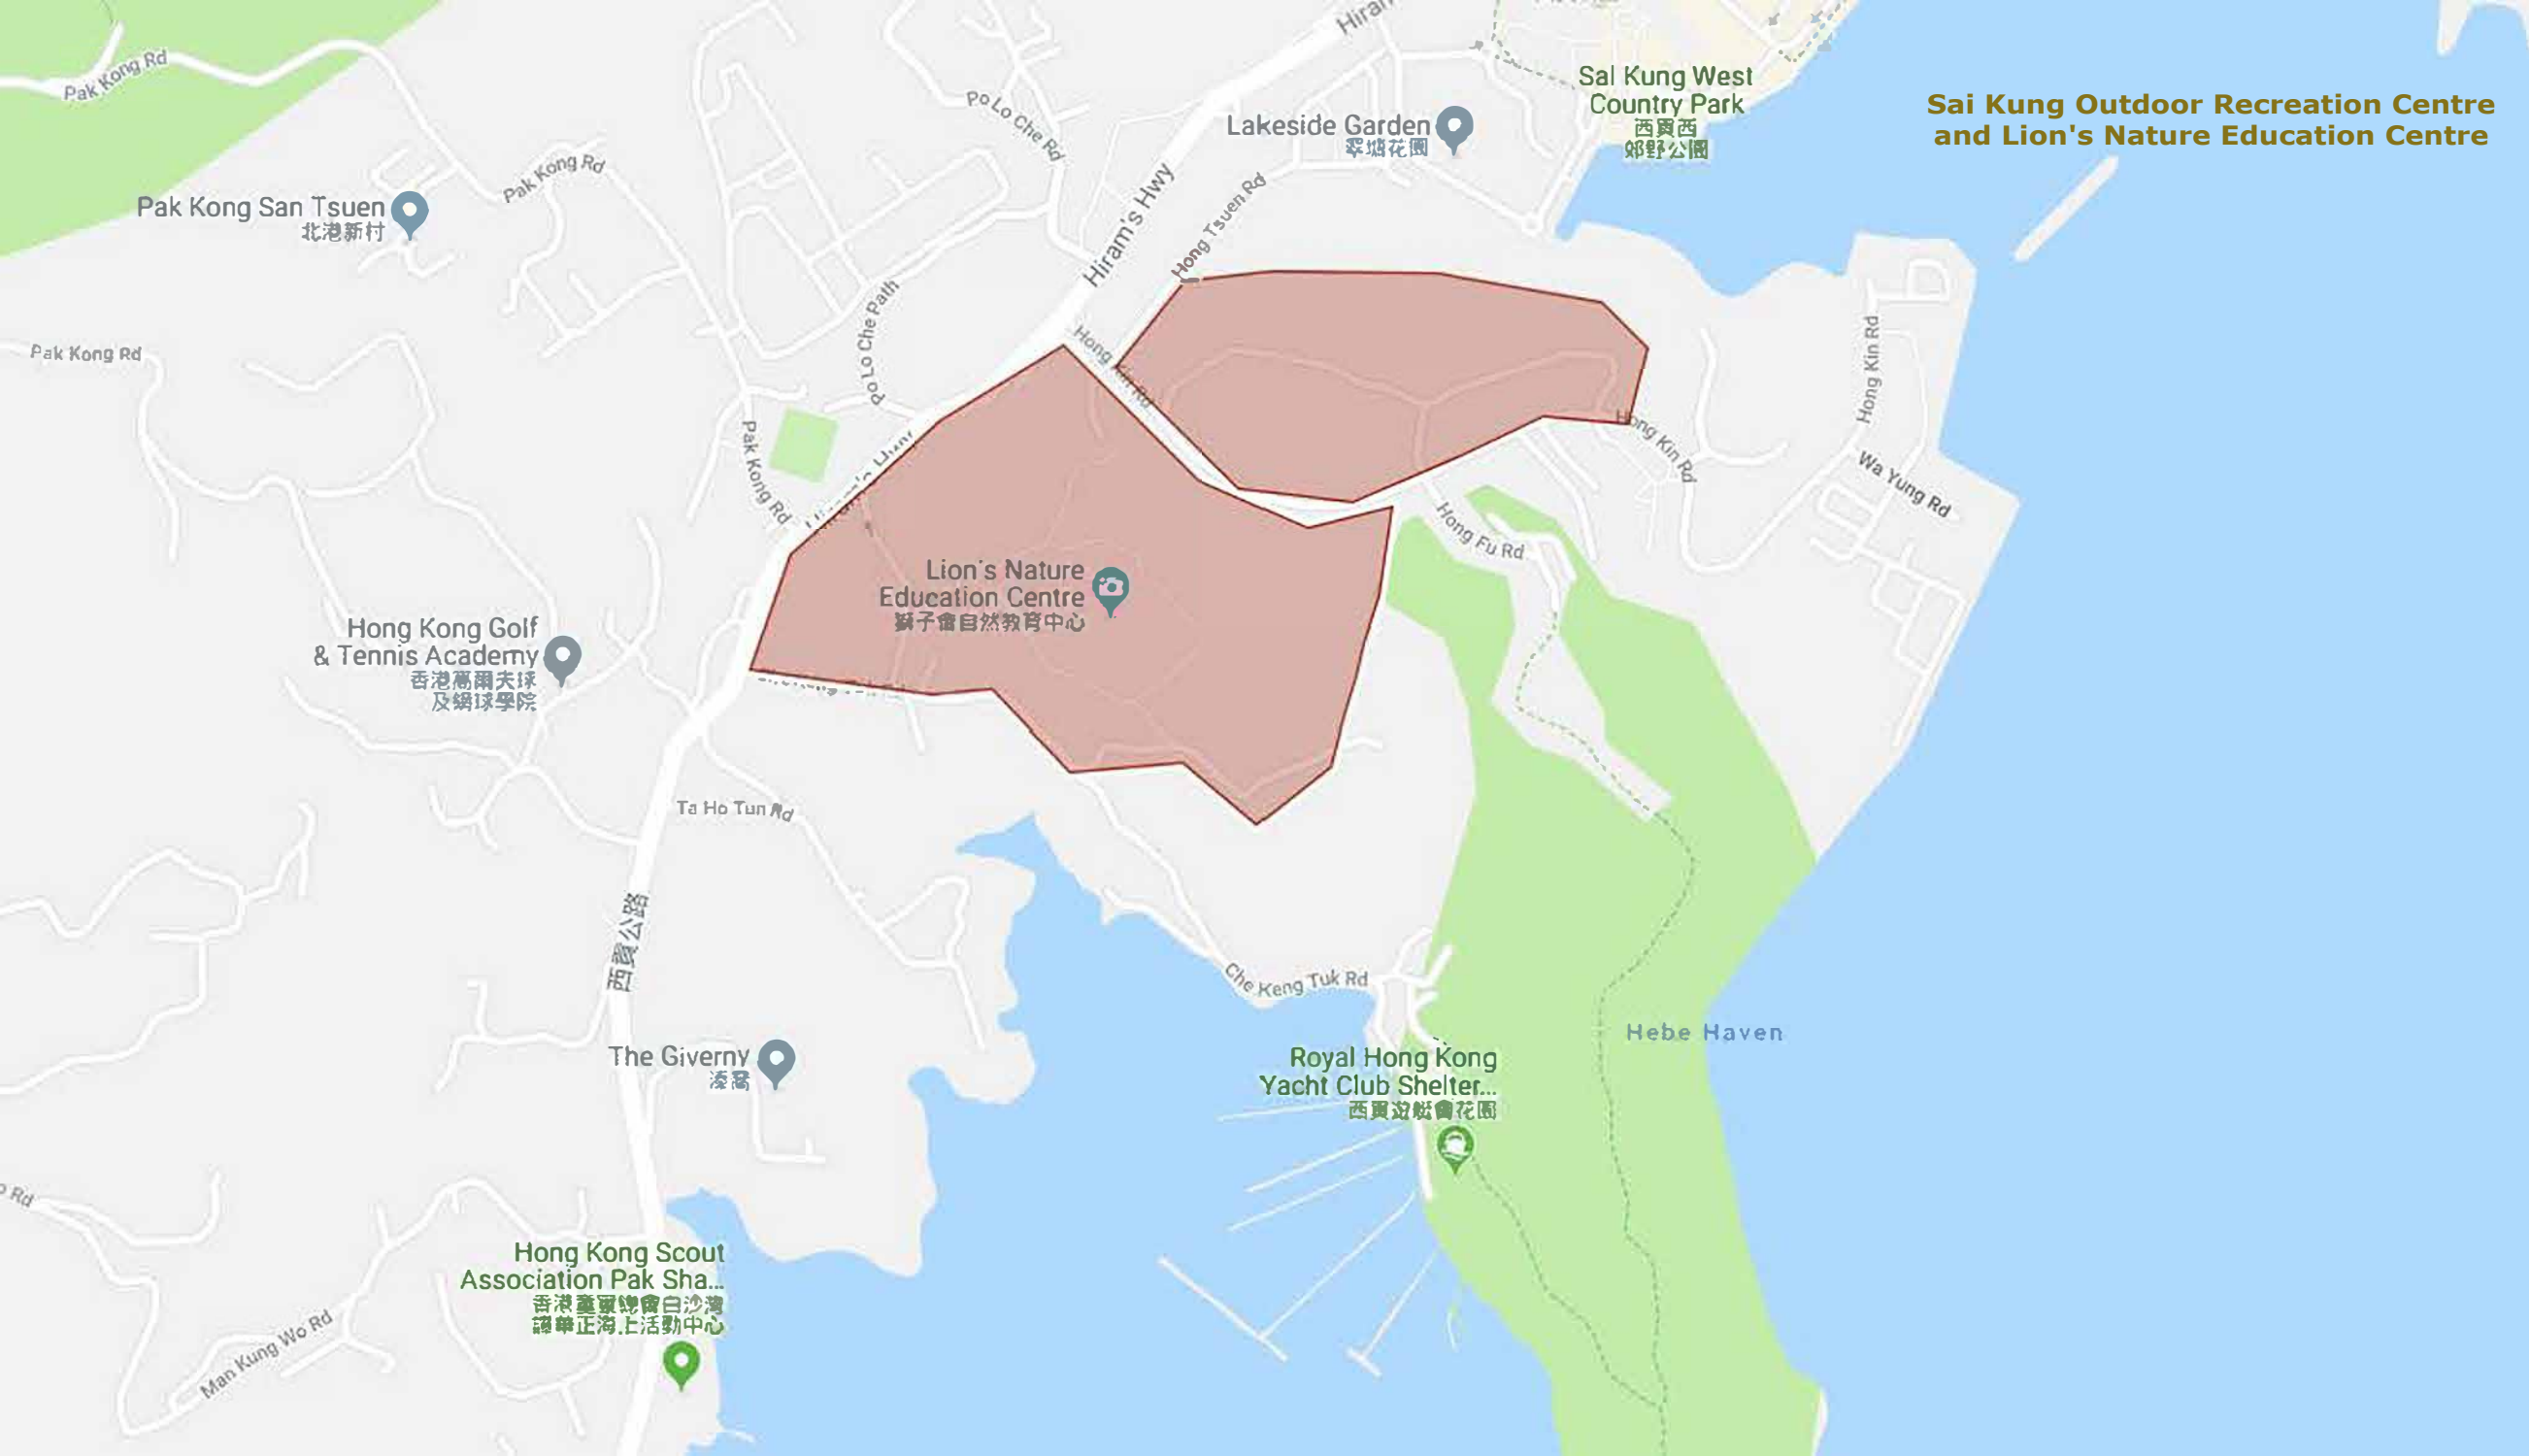

Maclehoose Trail Sec. 1

High Island Reservoir West Dam  
萬宜水庫西壩

Yuet Ming Pavillion  
月明亭

Rest Stop

Tai Tau Chau  
大頭洲

Sham Tuk Mun

Sham Tuk  
深篤灣

Kai Chau  
雞洲