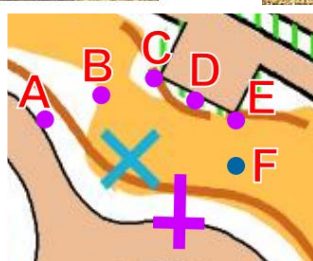

由即日起，賽員未經賽會同意下不得進入賽區(見下圖)進行定向或測繪活動。賽區將由 **2017年12月9日上午8時起至2017年12月10日下午4時30分** 列為賽事禁區。如發現賽員於比賽前進入禁區範圍，不論進行任何活動，均會被取消參賽資格。

賽程資料

1. 各組別的賽程、計時站數目及每站題目如下：

Class 組別	計時站數目	每站題目	每站限時
精英組(E)	4	5	150 秒
高級公開組(AO) · 高級青年組(AY)	3	4	120 秒
初級公開組(BO) · 初級青年組(BY) · 家庭組	3	4	120 秒

2. 所有組別均有「全部皆非」(Zero)答案。
3. 是次賽事不設初決賽，**名次直接以當日成績計算**。
4. 詳情請留意二號公告的宣佈。

沿徑定向資料

1. 沿徑定向概念

速決賽與一般傳統定向格式不同。參加者需要在指定位置觀察 6 個燈籠，根據地圖指示，決定哪一個(最左手面為 A，至最右手面為 F)燈籠的位置與地圖描述相符。答案亦有機會為 Zero(即所有燈籠位置皆錯誤)。成績計算方法為作答的耗時加答錯(每題)的懲罰加時，總耗時最長者勝。