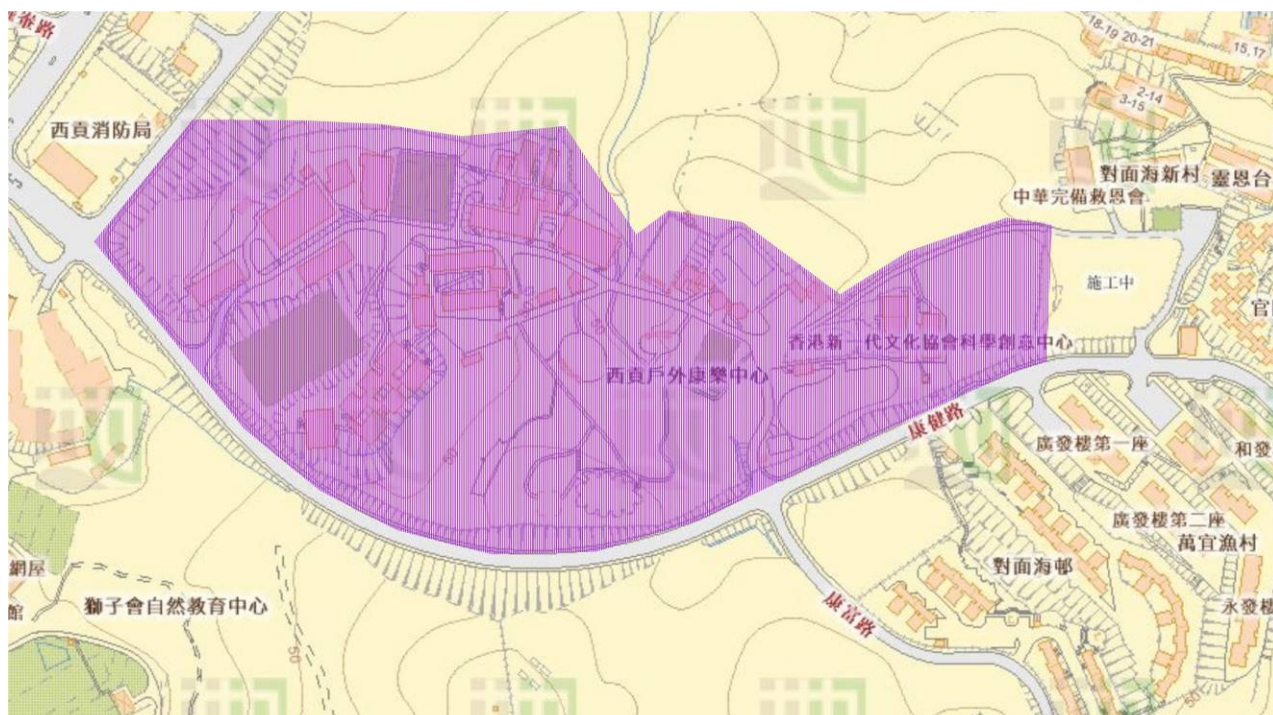

10:30-13:00 賽員依照出發名單指定時間出發比賽

13:00-13:40 午膳(只限已訂餐賽員，未有訂餐之賽員可於完成賽事後自行到餐廳安排膳食)

14:00 賽區關閉，成績公佈，接受投訴，頒獎

13:45-16:30 自由參與營內活動

16:30 賽事結束，離營

* 賽會可因應實際情況修改比賽程序，詳細流程請參閱二號公告。

賽區

賽區位於西貢戶外康樂中心。

由即日起，賽員未經賽會同意下不得進入賽區(見下圖)進行定向或測繪活動。賽區將由 **2017年12月9日上午8時起至2017年12月10日下午4時30分** 列為賽事禁區。如發現賽員於比賽前進入禁區範圍，不論進行任何活動，均會被取消參賽資格。

賽程資料

1. 各組別的賽程、計時站數目及每站題目如下：

Class 組別	計時站數目	每站題目	每站限時
精英組(E)	4	5	150 秒
高級公開組(AO) · 高級青年組(AY)	3	4	120 秒
初級公開組(BO) · 初級青年組(BY) · 家庭組	3	4	120 秒