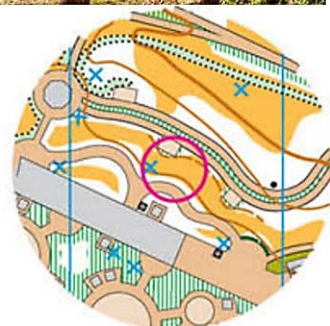

沿徑定向資料

1. 沿徑定向概念

速決賽與一般傳統定向格式不同。參加者需要在指定位置觀察 6 個燈籠，根據地圖指示，決定哪一個(最左手面為 A，至最右手面為 F)燈籠的位置與地圖描述相符。答案亦有機會為 Zero(即所有燈籠位置皆錯誤)。成績計算方法為作答的耗時加答錯(每題)的懲罰加時，總耗時最長者勝。