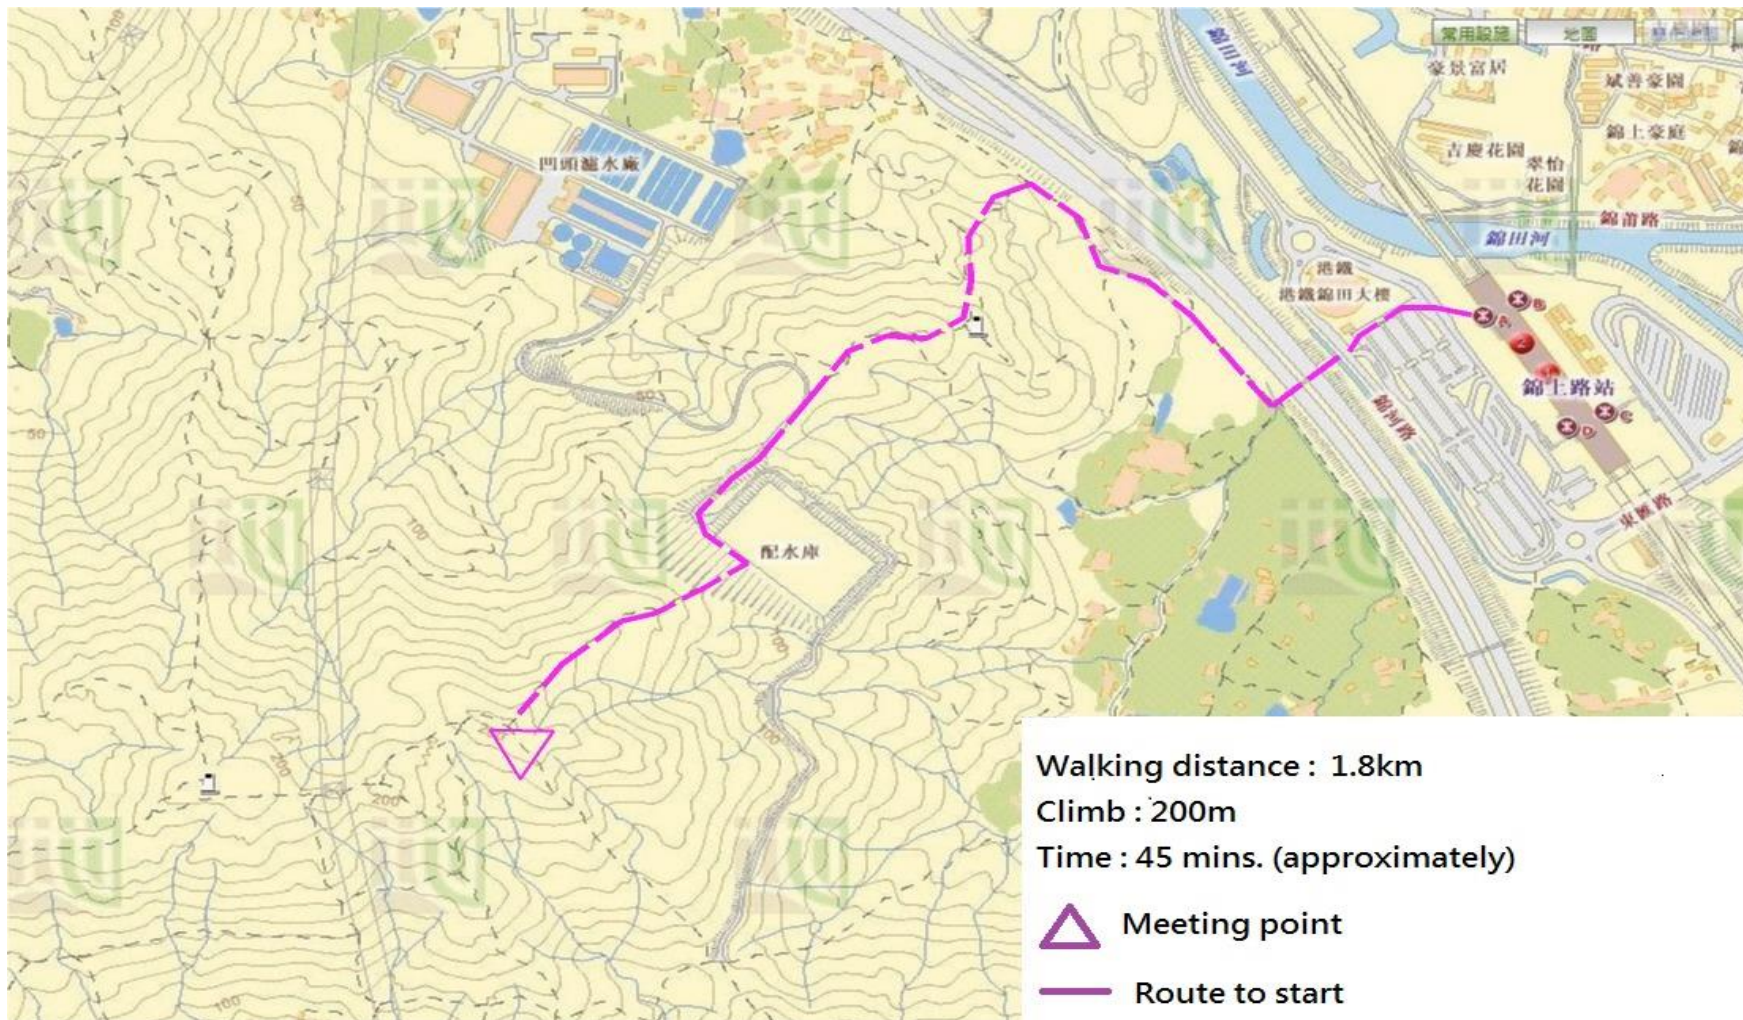

Transportation:

Take MTR to Kam Sheung Road Station(West Rail line) and depart from Exit “ A”. Then, walking up to “Meeting point” about 45 minutes. (see index map below)

Inclement weather arrangement:

Technical test will be cancelled under the follow weather conditions/warning sign issued/hoisted by HKO. (2 hours before the selection test programme begins):

交通及前往方法(見下圖):

乘西鐵往錦上路站下車, 由站出口 "A" 沿圖上顯示路線前往集合點, 需時約 45 分鐘。

惡劣天氣安排:

在香港天文台發出下列警告信號技術測試將會取消(在當日測試舉行前 2 小時):

- i. 懸掛三號或以上風球
- ii. 雷暴警告
- iii. 暴雨警告

日期 : 2016年4月24日(星期日)
集合時間 : 上午10時00分
集合地點 : 掌牛山(50Q JK 966 835)